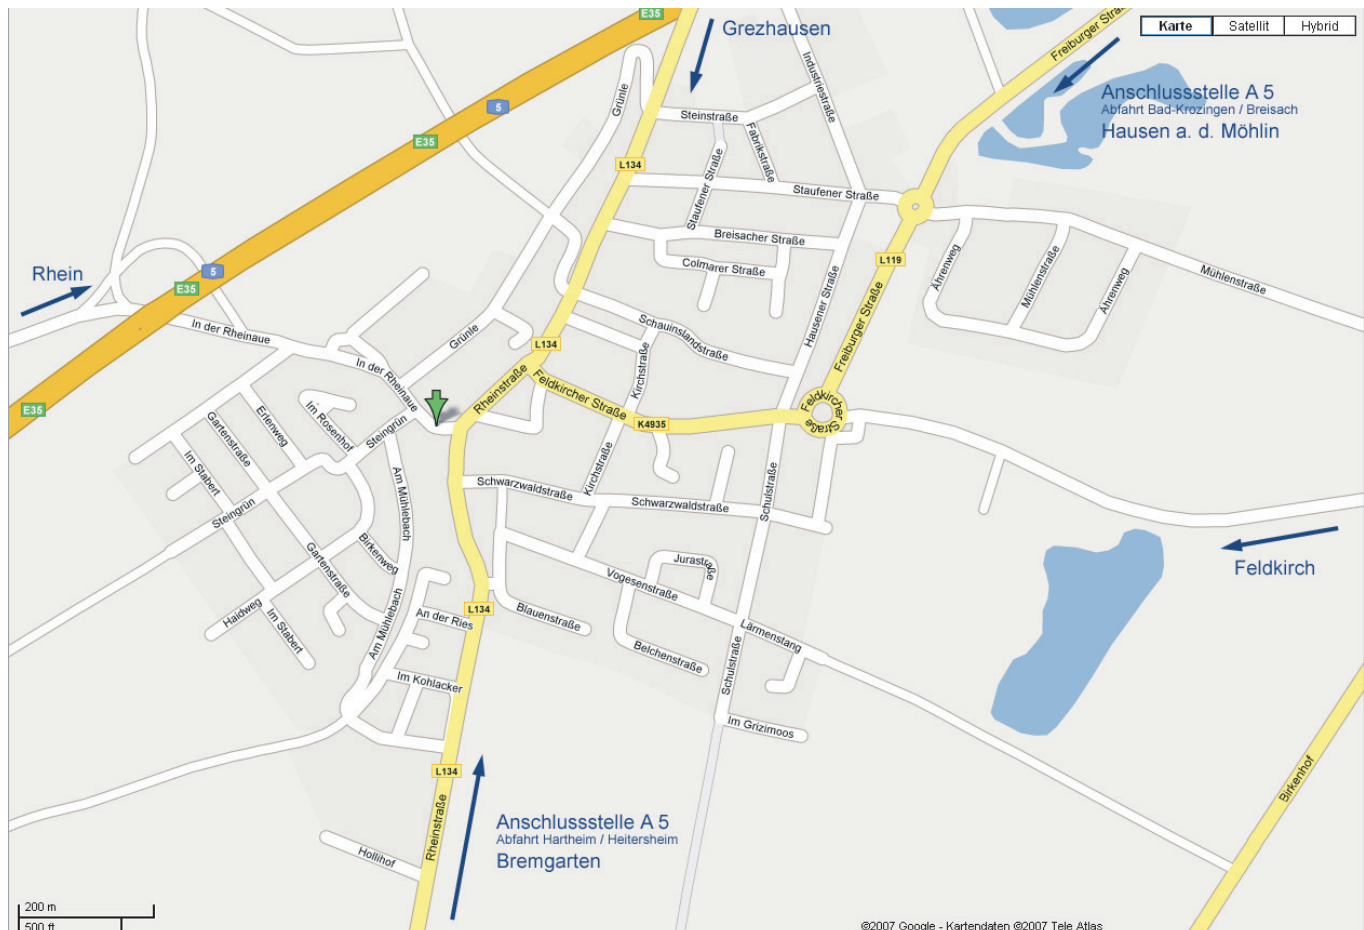

W. Stressler
In der Rheinaue 2
79258 Harthheim

Telefon 0 76 33 - 23 63
Telefax 0 76 33 - 15 04 70

von Breisach:

Am "Rimsinger Ei" rechts ab in Richtung Harthheim / Grezhausen. Durch Grezhausen durch, der Hauptstraße folgen. In Harthheim weiter der Hauptstraße (Rheinstraße) folgen und die dritte Abfahrt rechts Richtung "Rhein", "Hardthof". **sport-heinz** befindet sich nach 20m direkt rechts.

von Bad Krozingen:

Von Bad Krozingen fahren Sie über Schlatt und Feldkirch (Beschilderung "Harthheim" folgen). Im Kreisverkehr am Ortseingang von Harthheim geradeaus (2. Abfahrt Kreisverkehr). Der Feldkircher Straße folgen (an der Kirche vorbei) bis zur T-Kreuzung. Links auf die Rheinstraße abbiegen und gleich die nächste wieder rechts Richtung "Rhein", "Hardthof". **sport-heinz** befindet sich nach 20m direkt rechts.

von Autobahn A5 Basel richtung Karlsruhe:

A 5 Abfahrt "Harthheim / Heitersheim". An der Abfahrt Richtung Harthheim halten. Im Kreisverkehr die 3. Abfahrt Richtung Bremsgarten und Harthheim auf den Grißheimer Weg. Durch Bremsgarten geradeaus durch auf der Hauptstraße (Lindenstraße) halten. In Harthheim weiter der Hauptstraße (Rheinstraße) folgen und die vierte Abfahrt links Richtung "Rhein", "Hardthof". **sport-heinz** befindet sich nach 20m direkt rechts.

von Autobahn A5 Karlsruhe Richtung Basel:

A 5 Abfahrt "Bad Krozingen / Breisach". An der Abfahrt links Richtung Breisach / Harthheim halten und direkt wieder links in Richtung Feldkirch / Harthheim. Unter der Autobahn durch und die nächste Möglichkeit auf der Landstraße rechts ab Richtung Harthheim. Im Kreisverkehr am Ortseingang von Harthheim geradeaus (2. Abfahrt Kreisverkehr). Den folgenden Kreisverkehr rechts abbiegen auf die Feldkircher Straße. Der Feldkircher Straße folgen (an der Kirche vorbei) bis zur T-Kreuzung. Links auf die Rheinstraße abbiegen und gleich die nächste wieder rechts Richtung "Rhein", "Hardthof". **sport-heinz** befindet sich nach 20m direkt rechts.